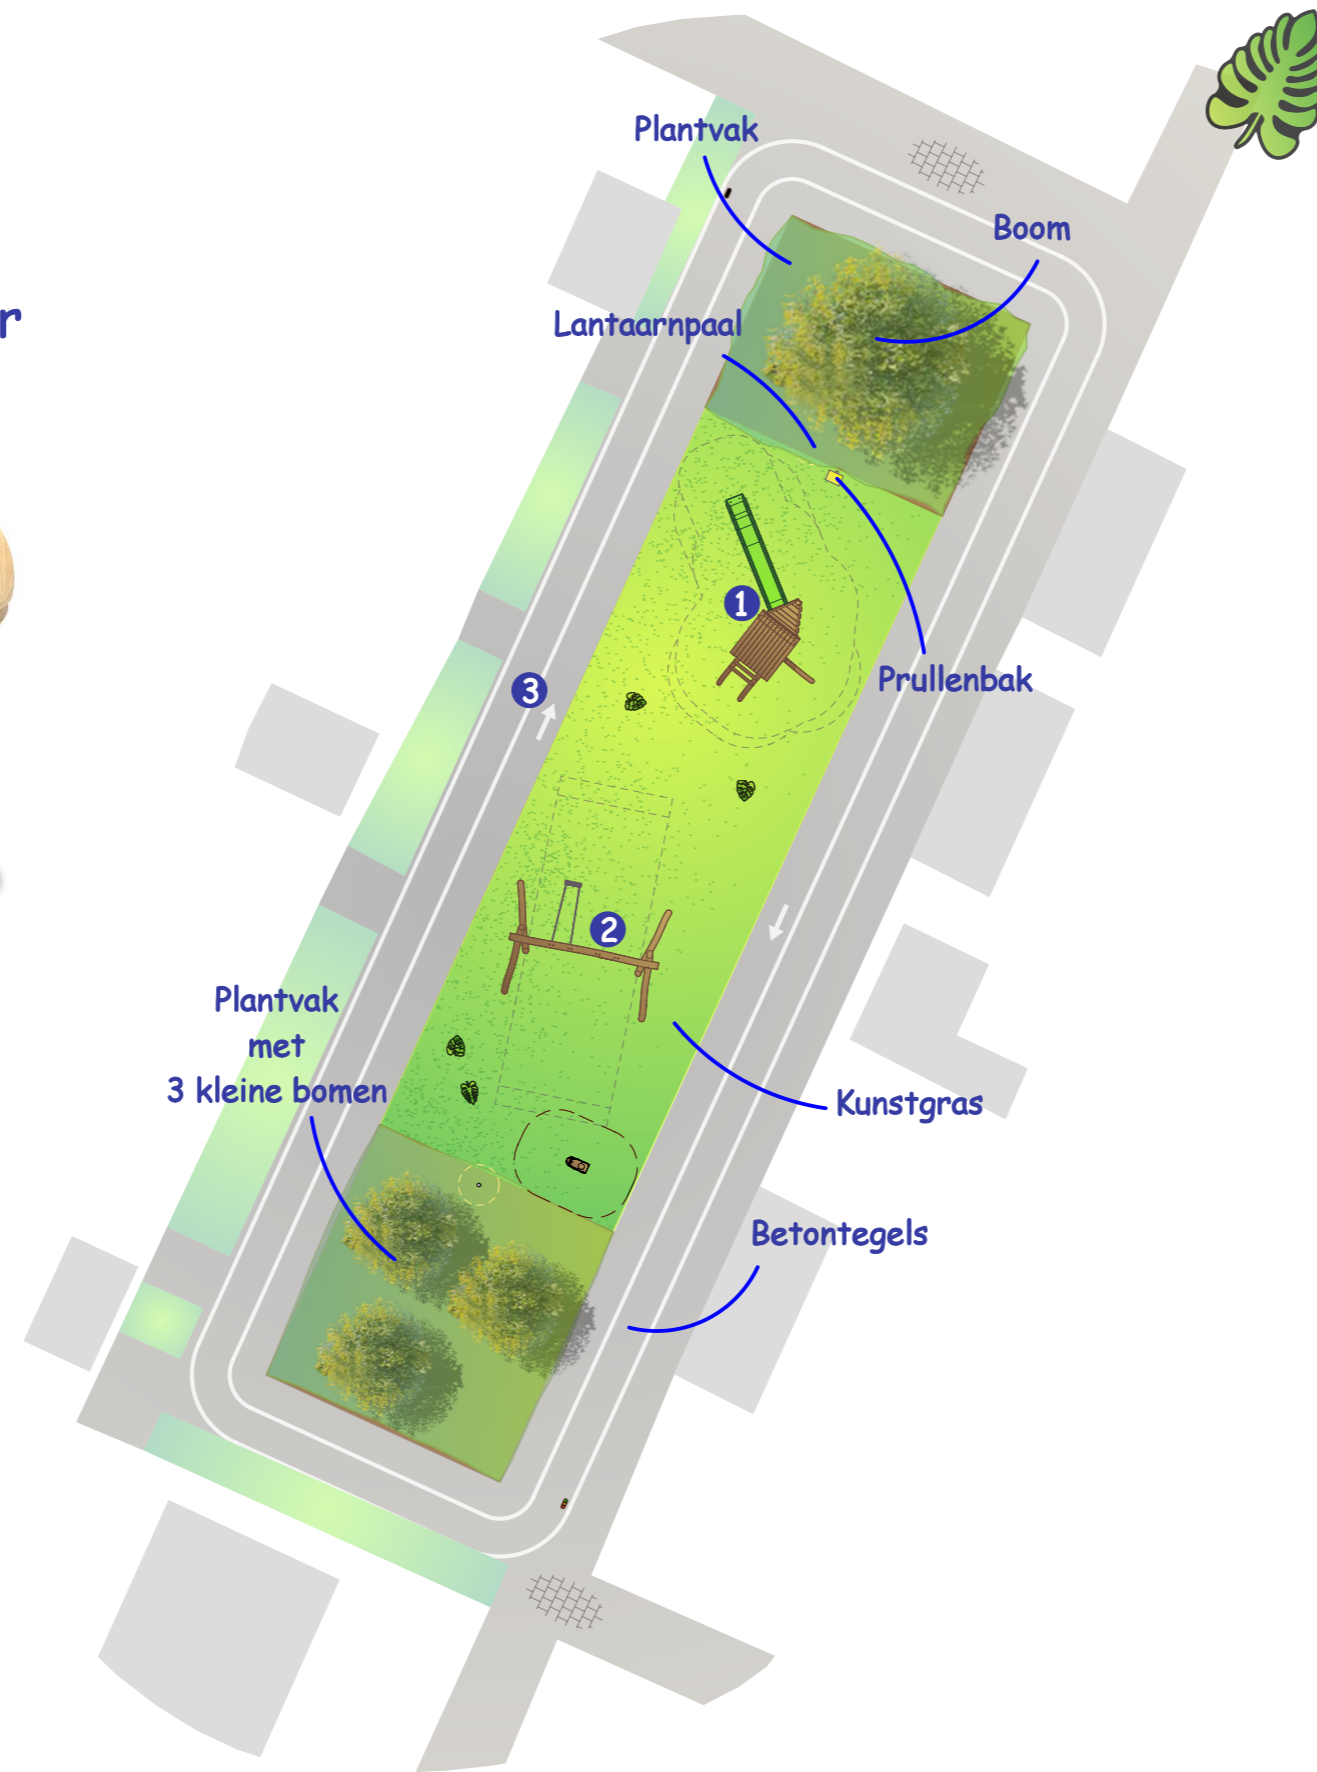

Speeltuin Oranjobuurt - Optie 1

Veerwip kikker

VERHEIJ
Integrale
groenzorg

Opdrachtgever	Gem. Zuidplas	Opname	P. Wervenbos
Adres	Pr. Irenestraat	Project nr.	-
Plaats	Nieuwerkerk aan den IJssel	Gewijzigd	-
Schaal	1:200	Formaat	A3
Datum	16-05-2024	Gecont.	-