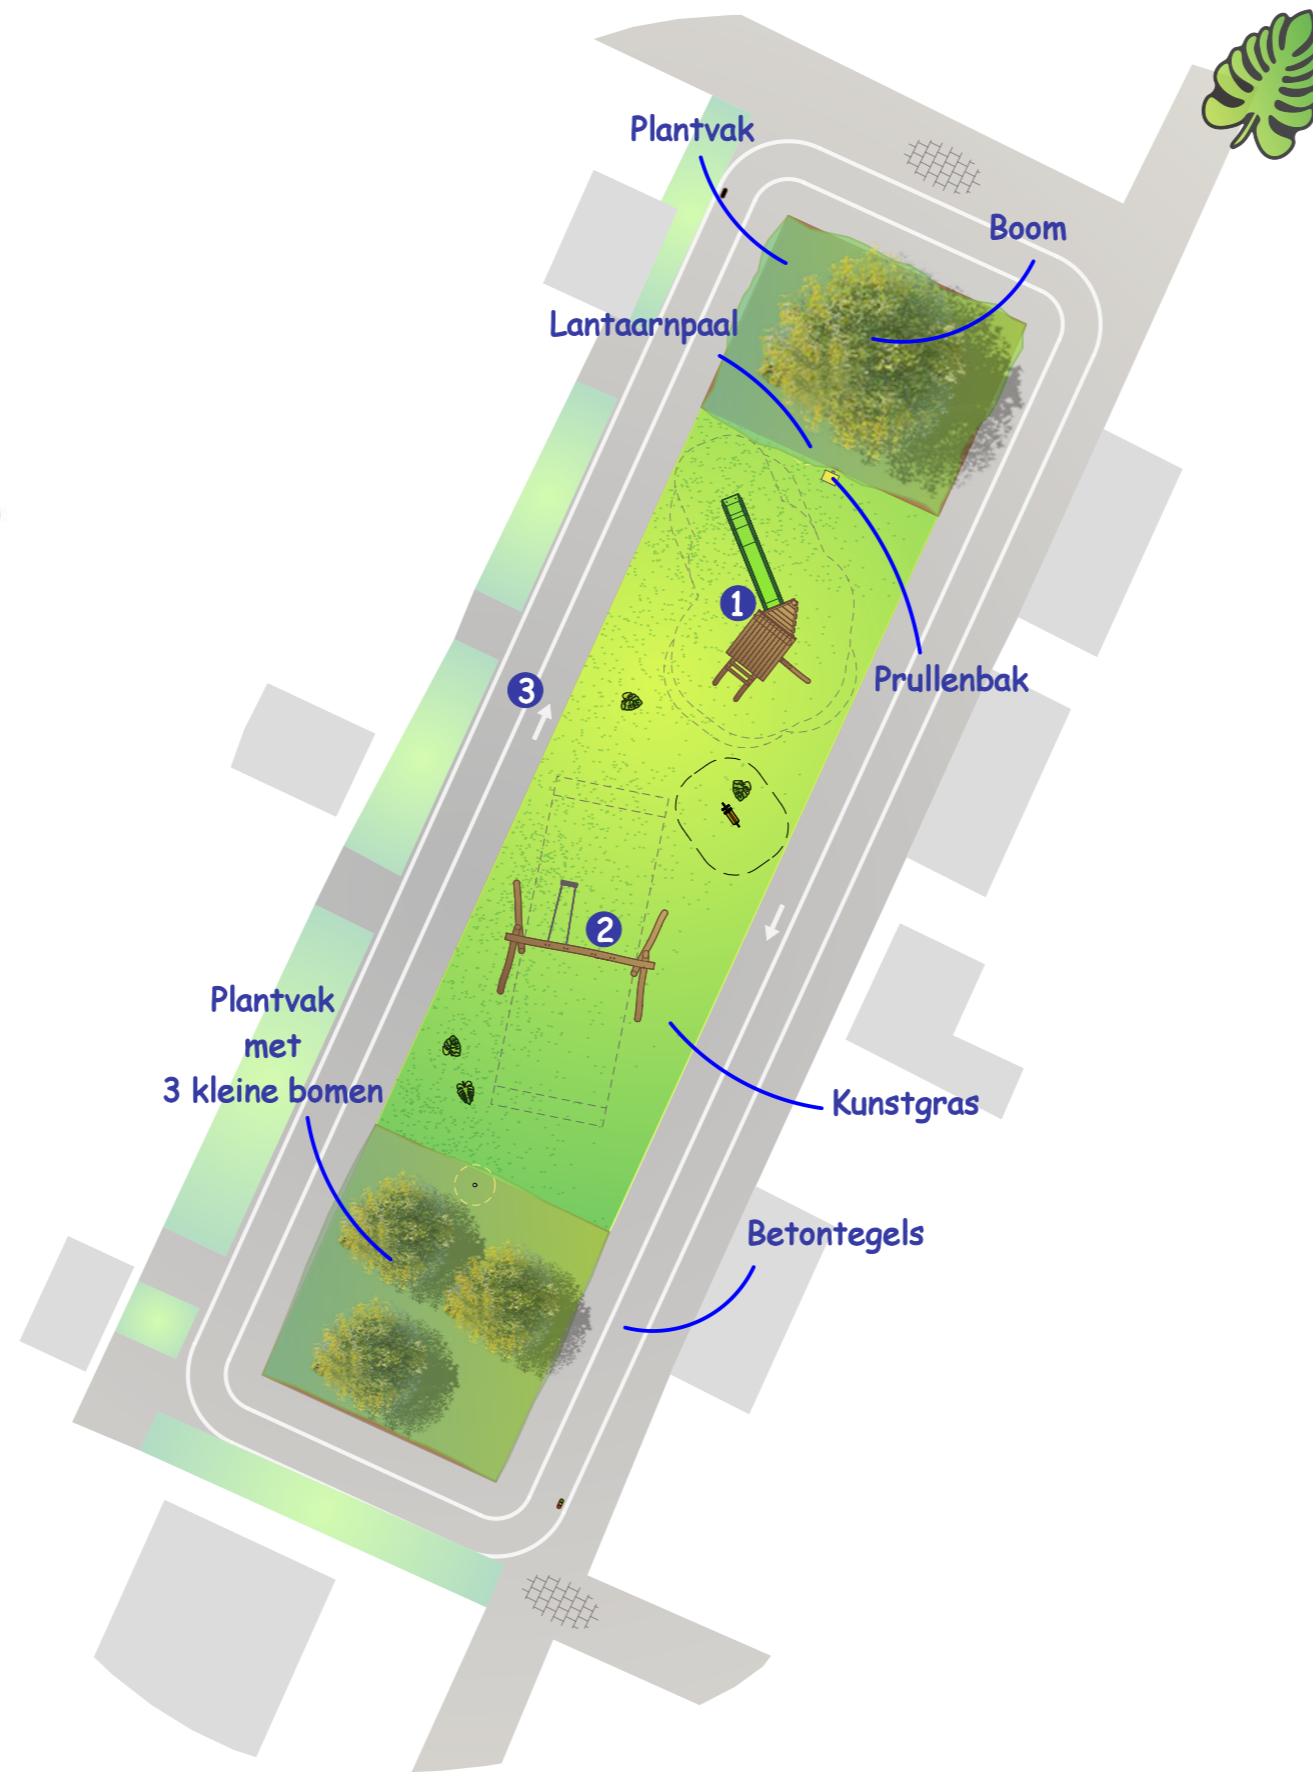

# Speeltuin Oranjobuurt - Optie 2

Veerwip eend

**VERHEIJ**  
Integrale  
groenzorg

Opdrachtgever	Gem. Zuidplas	Opname	P. Wervenbos
Adres	Pr. Irenestraat	Project nr.	-
Plaats	Nieuwerkerk aan den IJssel	Gewijzigd	-
Schaal	1:200	Formaat	A3
Datum	16-05-2024	Gecont.	-