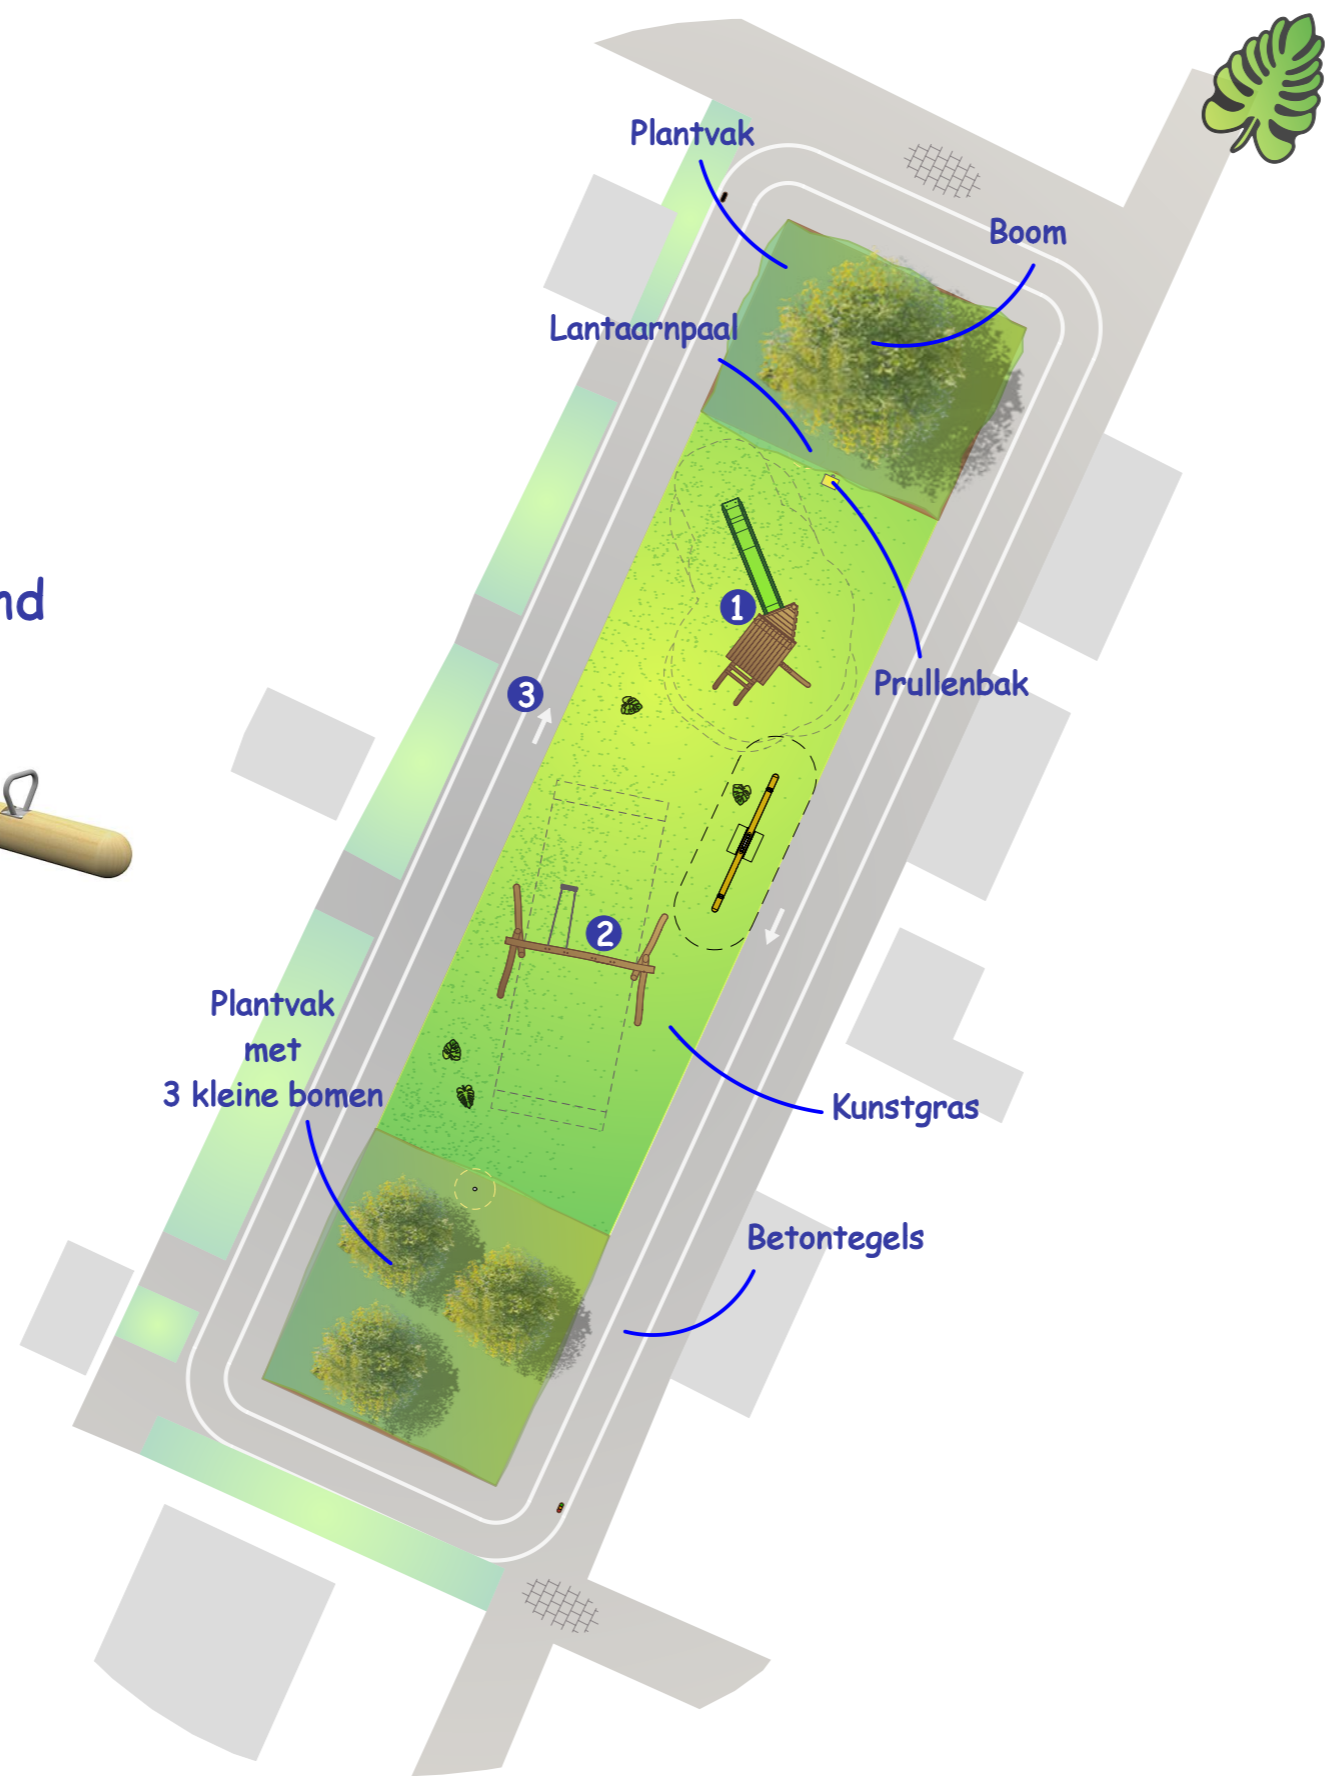

Speeltuin Oranjobuurt - Optie 3

VERHEIJ
Integrale
groenzorg

Opdrachtgever	Gem. Zuidplas	Opname	P. Wervenbos
Adres	Pr. Irenestraat	Project nr.	-
Plaats	Nieuwerkerk aan den IJssel	Gewijzigd	-
Schaal	1:200	Formaat	A3
Datum	16-05-2024	Gecont.	-